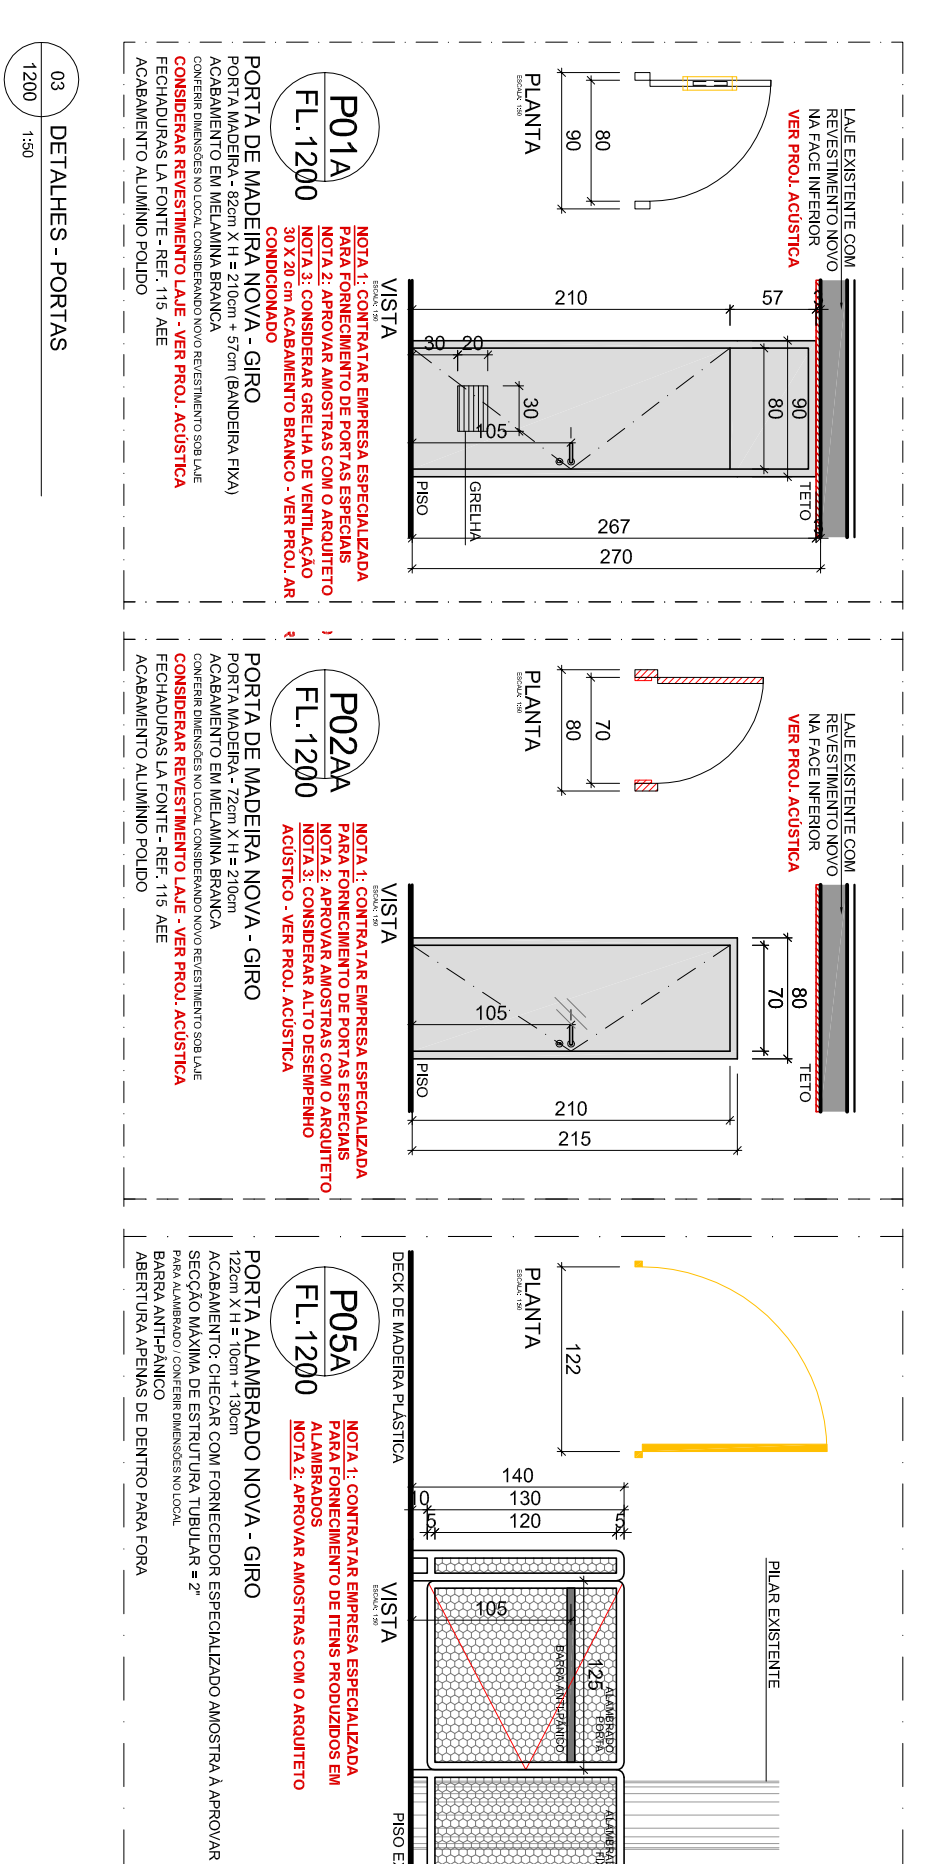

LEGENDA CIVIL, LEGENDA EMBLEMA, LEGENDA PORTAS, LEGENDA ACABAMENTO PISO, LEGENDA INTERIUTERA, LEGENDA ACABAMENTO PAREDE, and LEGENDA ACABAMENTO TETO. Includes a material legend with color and texture swatches.

Notas: Cordeir, madeira, madeira, vidro e prumo no vidro. Madeira em madeira, madeira, vidro e prumo no vidro. Madeira em madeira (m). ...

Table with columns: COD, DISCIPLO, DESCRIPÇÃO, LOCAL, QT. Includes categories like ACESSOS PORTAS, CONTORNOS, SANITARIOS, and AMPLIACOES.